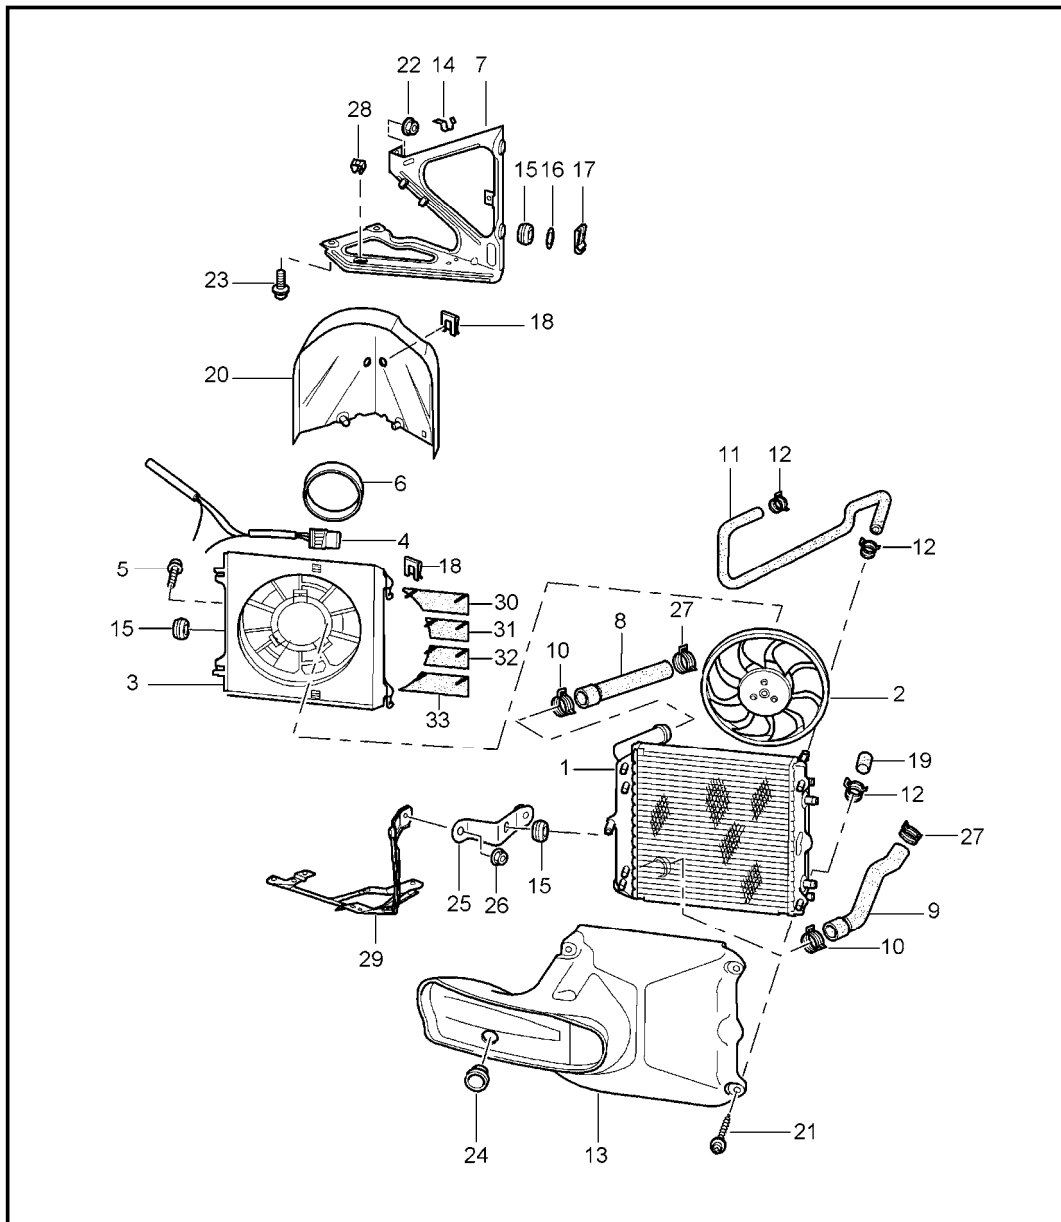

Model	Year	MG	SG	Illustration	Restrictions	UPD	11:32	03.03.201	PORSCHE	PET	PORSCHE
996	2002	1	05	105-15		387					

Pos	Part Number	Description	Remark	Qty	Model
		Water cooling 3			M96.01/02/03 M96.04
13	996 575 321 00	Air duct	/L	-01	1
13	996 575 321 03	Air duct	/L	02-	1
(13)	996 575 321 02	Air duct	/L	02-	1 C4S
(13)	996 575 321 02	Air duct	/L	04	1 M095
(13)	996 575 322 00	Air duct	/R	-01	1
(13)	996 575 322 03	Air duct	/R	02-	1
(13)	996 575 322 02	Air duct	/R	02-	1 C4S
(13)	996 575 322 02	Air duct	/R	04	1 M095
14	999 651 305 02	Cable holder			2
15	999 702 214 40	Grommet 14 X 20,5 X 7,5			6
16	999 025 255 02	Washer			4
17	999 166 083 09	Tab washer B 25			4
18	999 166 077 02	Safety clip B 22			6
19	999 703 418 40	Cap			2
(19)	996 106 334 00	Rubber cap			2
20	996 575 341 03	Air duct	-98		2