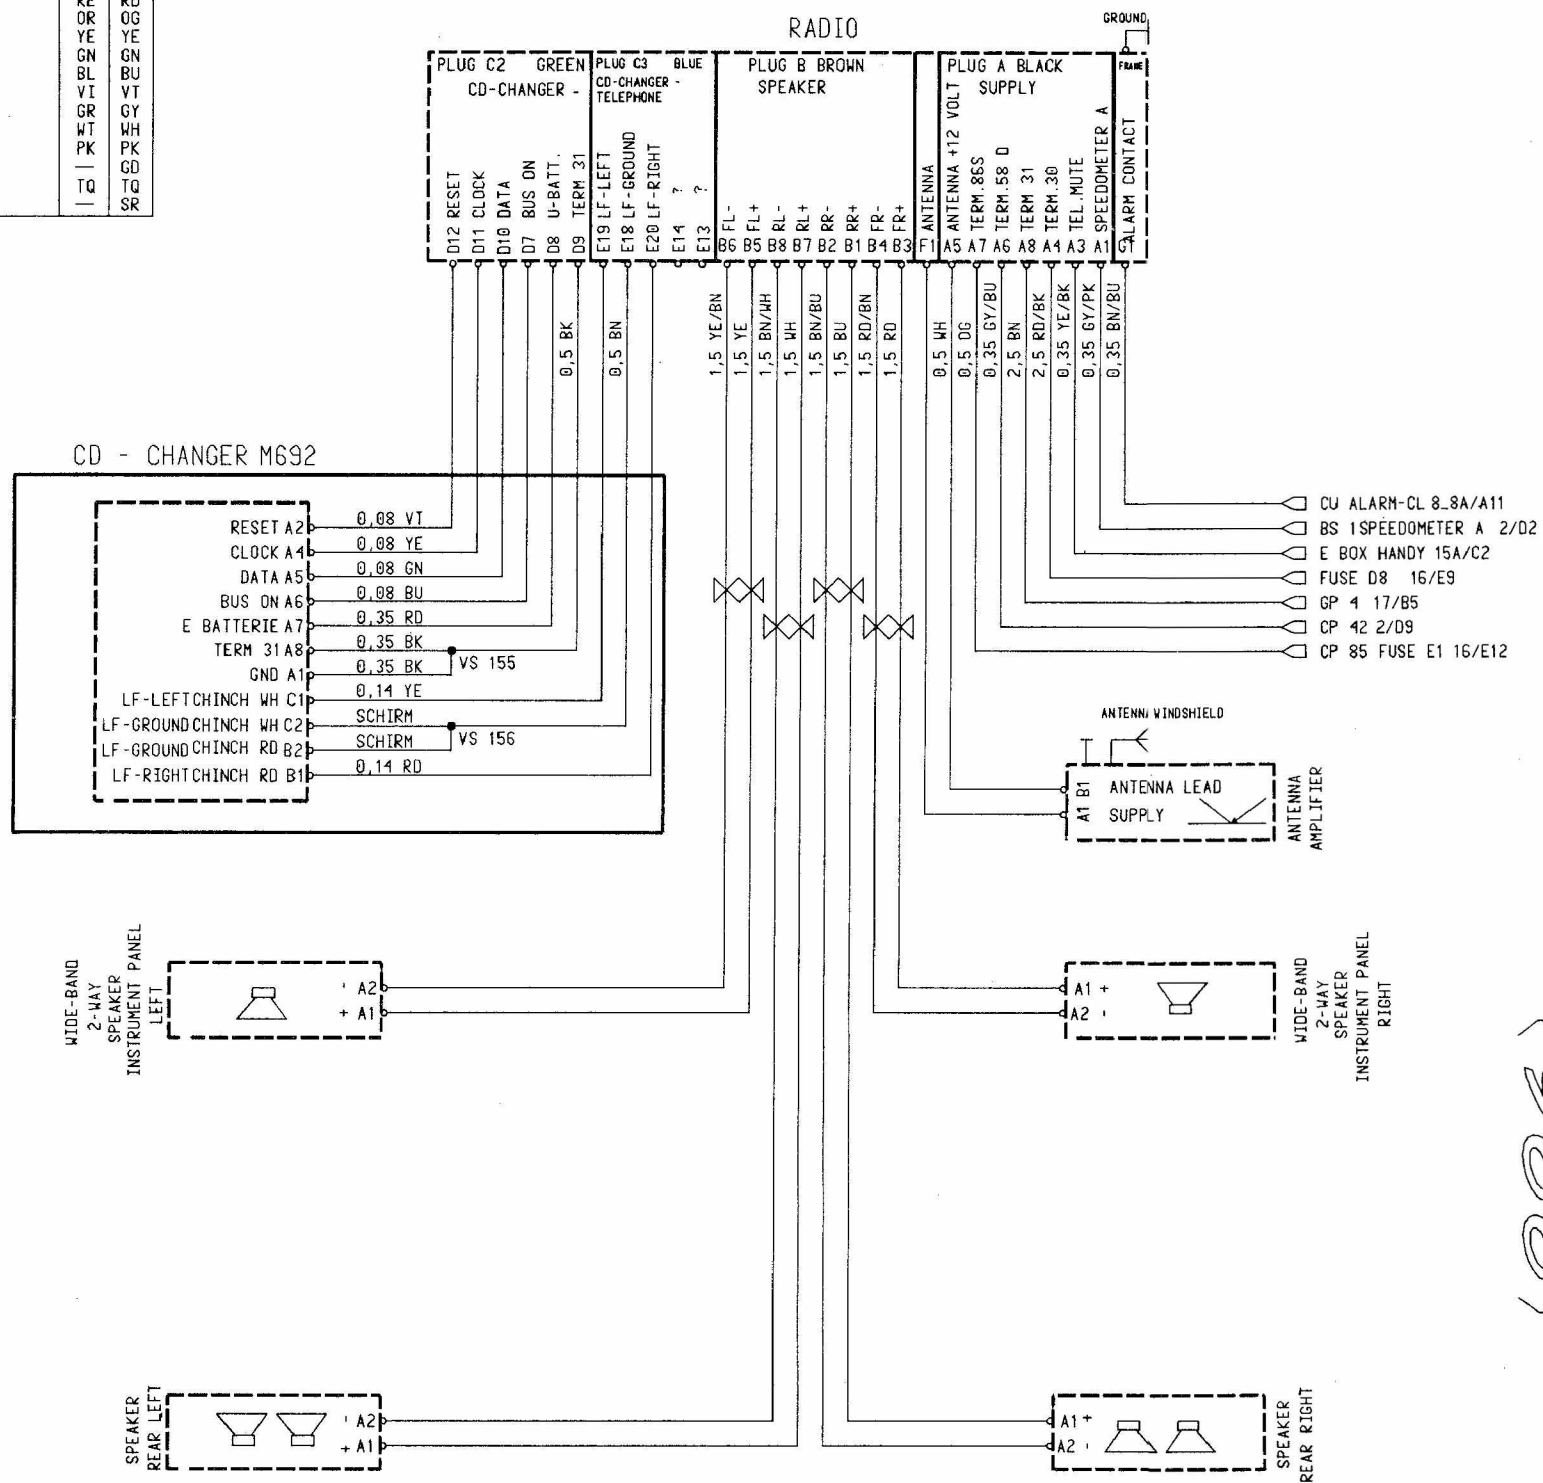

RADIO + RADIO PREPARATION M441

	OLD	NEW
BLACK	BK	BK
BROWN	BR	BN
RED	RE	RD
ORANGE	OR	OG
YELLOW	YE	YF
GREEN	GN	GN
BLUE	BL	BU
VIOLET	VI	VT
GREY	GR	GY
WHITE	WT	WH
PINK	PK	PK
GOLD		GD
TUERKIS	TQ	TQ
SILBER		SR

911 Carrera (996)

MODEL 2002 SHEET 13 RADIO

PORSCHE